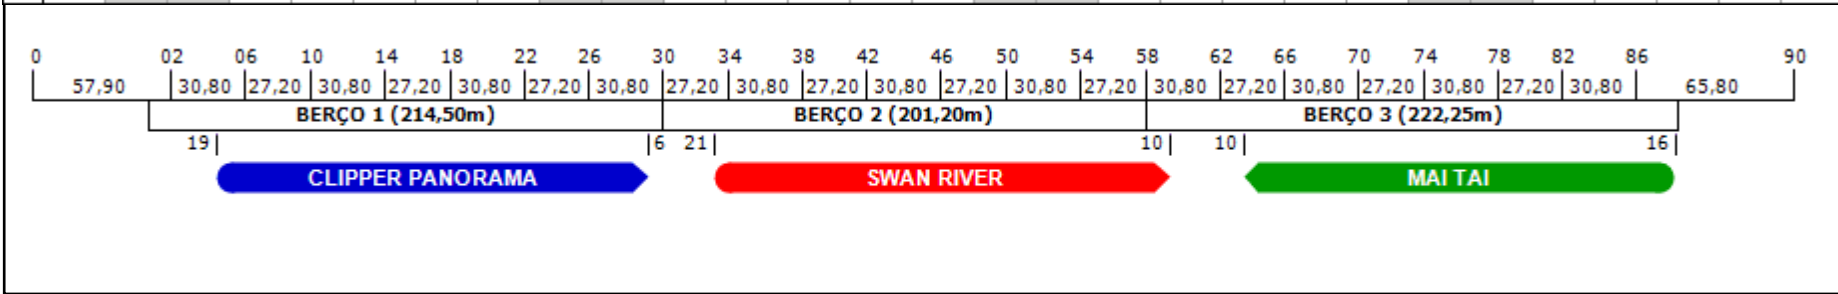

Sex	Sáb	Dom	Seg	Ter	Qua	Qui	Sex	Sáb	Dom	Seg	Ter	Qua	Qui	Sex	Sáb	Dom	Seg	Ter	Qua	Qui	Sex	Sáb	Dom	Seg	Ter	Qua	Qui	Sex
	26/04	27/04	28/04	29/04	30/04	01/05	02/05	03/05	04/05	05/05	06/05	07/05	08/05	09/05	10/05	11/05	12/05	13/05	14/05	15/05	16/05	17/05	18/05	19/05	20/05	21/05	22/05	23/05	24/05
BERÇO 1	CLIPPER PANORAMA AAAA AAAA AAAA AAAA AA															ZEVA SERVANT BBBB													
	HONGXIN OCEAN ++AA AAAA AAA															TBN AMB MAI 01 v BBB BBBB BBBB BBBB BBBB													
	STAMFORD PIONEER BABAB ABAA AAA															TBN GRANITO 01 v GGGG GG													
	TBN GUSA 1 v FFF FFF FFF FFF															TBN GRANITO 02 v GG GGGG GGGG													
BERÇO 2	SWAN RIVER CCCC CCC															TBN USIMINAS - COLOMBIA v +UUU UUUU UUUU UUUU													
	ECO BUSHFIRE ++C BCAC BCBC AAA															TBN AMT PL CANADA 2 CCCC CCC													
	FEDERAL FRASER ++A AAAA AAA															TBN USIMINAS - ARGENTINA v UUU UUUU UUUU UUU													
	SEPETIBA BAY v CCCC CCCC CCCC															PIO GRANDE v ++C CCCC CCCC													
BERÇO 3	MAI TAI UAUA UAUA UAUA															TBN AMT BQ AM ROTA NORTE 01 v CCC CCCC C													
	PIO GRANDE v CCCC CCCC CCC															TBN AMT PL EUA 3 v CCC CCCC CCCC CCCC													
	COMMON HORIZON v CCCC CCCC CCCC CCCC C															TBN AMT PL CANADA 1 v CCC CCCC													
	SHOVELER v +CCC CCCC															DARYA JAYA v CCCC CCCC CCCC CCCC													

Observações

- As informações aqui inseridas são obtidas junto aos embarcadores e agentes dos navios.

- Destacamos que o cronograma traz a previsão de atracação dos navios usando como referência a data de ETA / NOR.

A confirmação de atracação dos navios deve ser realizada junto ao(s) Embarcador(es) responsáveis pela carga.

Plantonistas	
Nome	Telefone

tel-supervisão TPS: 3348-3029
fax-supervisão TPS: 3228-0678
cel-supervisão TPS: 9292-0842

Manutenção de Equipamento

LEGENDA

A navio GERDAUL S/A	C navio AMT
A navio GERDAUL AÇOMINAS	C navio ArcelorMittal
A navio GERDAUL LONGOS	F navio GERDAUL GUSA
B navio GERDAUL / TERCEIROS	G navio GERDAUL GRANITO
v ETA	
Hora 13:00 - ETA	= Atracado sem oper.
Hora 13:00 - Fundeio	+ Aguardando atrac.